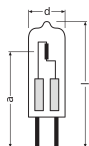

[Produkt ansehen](#)

Technische Daten

Artikelnummer	249500
EAN	4008321990228
Marke	Osram
Herstellername	67433 SST 2Y 35W 12V GY6.35 BLI1
Originalverpackung	10
Beleuchtungdirekt All-in Garantie	1 Jahr
Energieeffizienzklasse	G
Durchschnittliche Lebensdauer (Stunden)	2000

Technische Informationen

Technologie	Halogen
Watt	35
Lampen Spannung (V)	12
Dimmbar	Dimmbar
Sockel	GY6.35
Farbcode	930 Warmweiß
Lichtfarbe (Kelvin)	3000 Warmweiß
Farbwiedergabestufe (Ra)	90-99 - Perfekte Farbwiedergabe
Helle Farbe	Weiß
Farbsteuerung	Einzelfarbe