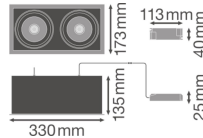

Technische Daten Ledvance LED-Spot
 Quadrat Multi schwenkbar Schwarz-
 Weiß 2x30W 5400lm 38D - 840 Kaltweiß
 | Ausschnitt 320x160mm

[Produkt ansehen](#)

Technische Daten

Artikelnummer	234258
EAN	4058075113985
Marke	Ledvance
Herstellername	SP MULTI 2X30W/4000K FL WT/BK
Beleuchtungsdirekt All-in Garantie	5 Jahre
Durchschnittliche Lebensdauer (Stunden)	50000

Technische Informationen

Technologie	LED Integriert
Watt	60
Lampen Spannung (V)	220-240
Dimmbar	Nicht dimmbar
Farbcode	840 Kaltweiß
Lichtfarbe (Kelvin)	4000 Kaltweiß
Farbwiedergabestufe (Ra)	80-89 - Gute Farbwiedergabe
Helle Farbe	Weiß
Farbsteuerung	Einzelfarbe
Lichtstrom (Lumen)	5400
Lumen Watt Verhältnis (Lm/W)	90
Abstrahlwinkel (Grad)	38

Produkttyp LED Strahler

Informationen zur Leuchte

Inkl. Leuchtmittel	Ja
Anzahl benötigter Lampen	2
Befestigung	Einbau
Ausgeschnitten (mm)	320x160
Installationstiefe(mm)	250
IP-Schutzklasse	IP20 - nahezu staubdicht
Prallschutz	IK03 - 0.35 Joule
Betriebstemperatur	-10°C bis +40°C
Gehäuse	Aluminium
Sockelfarbe	Weiß
Notfallbeleuchtung	Keine Notbeleuchtung
Leistungsfaktor	>0.90
Schwenkbar	Ja
Produktserie	SPOT MULTI

Maße

Länge (mm)	330
Breite (mm)	173
Höhe (mm)	25
Durchmesser (mm)	330

 **Sensorinformationen**  **persönliche Beratung**  **individuelle Angebote**

Sensortyp

bis zu **7 Jahre Garantie**

Kein Sensor

einfache Retour