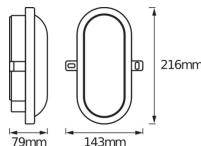

Technische Daten Ledvance LED- Wand- und Deckenleuchte Schwarz 11W - 840

[Produkt ansehen](#)

Technische Daten

Artikelnummer	243635
EAN	4058075271685
Marke	Ledvance
Herstellername	LED BULKHEAD 11W 840 BK LEDV

Technische Informationen

Technologie	LED Integriert
Lampen Spannung (V)	220-240
Dimmbar	Nicht dimmbar
Farbcode	840 Kaltweiß
Lichtfarbe (Kelvin)	4000 Kaltweiß
Farbwiedergabestufe (Ra)	80-89 - Gute Farbwiedergabe
Helle Farbe	Weiß
Farbsteuerung	Einzelfarbe
Lumen Watt Verhältnis (Lm/W)	73
Leistungsfaktor	>0.50
Produkttyp	LED Bulkhead

Maße

Länge (mm)	216
Breite (mm)	143

Sensorinformationen

Sensortyp	Kein Sensor
-----------	-------------

Warum BeleuchtungDirekt?

-  persönliche **Beratung**
-  **individuelle** Angebote
-  bis zu **7 Jahre Garantie**
-  **einfache** Retour