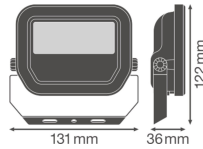

Technische Daten Ledvance LED-Scheinwerfer GEN 3 Weiß 10W 1100lm 100D - 830 Warmweiß | IP65 - Symmetrisch

[Produkt ansehen](#)

## Informationen zur Leuchte

Befestigung	Oberflächenmontage
Leuchtenverbindung	Kabel, 3-polig
Optikabdeckung	Glas
Lichtverteilung	Symmetrisch
IP-Schutzklasse	IP65 - staub- und wasserdicht
Prallschutz	IK07 - 2 Joule
Betriebstemperatur	-30°C bis +50°C
Sockelfarbe	Weiß
Gehäuse	Aluminium
Farbe des Gehäuses	Weiß
Produktserie	Performance

## Maße

Länge (mm)	122
Breite (mm)	131
Höhe (mm)	36