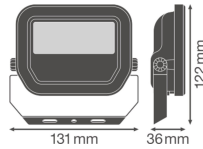

Technische Daten Ledvance LED-Scheinwerfer GEN 3 Schwarz 10W 1200lm 100D - 840 Kaltweiß | IP65 - Symmetrisch

[Produkt ansehen](#)

Technische Daten

Artikelnummer	239587
EAN	4058075420885
Marke	Ledvance
Herstellername	FL PFM 10W/4000K SYM 100 BK
Beleuchtungsdirekt All-in Garantie	5 Jahre
Durchschnittliche Lebensdauer (Stunden)	70000

Technische Informationen

Technologie	LED Integriert
Lampen Spannung (V)	220-240
Dimmbar	Nicht dimmbar
Farbcode	840 Kaltweiß
Lichtfarbe (Kelvin)	4000 Kaltweiß
Farbwiedergabestufe (Ra)	80-89 - Gute Farbwiedergabe
Helle Farbe	Weiß
Farbsteuerung	Einzelfarbe
Lumen Watt Verhältnis (Lm/W)	120
Abstrahlwinkel (Grad)	100
Leistungsfaktor	>0.90
Produkttyp	LED Flutlichter

Informationen zur Leuchte

Befestigung	Oberflächenmontage
Leuchtenverbindung	Kabel, 3-polig
Optikabdeckung	Glas
Lichtverteilung	Symmetrisch
IP-Schutzklasse	IP65 - staub- und wasserdicht
Prallschutz	IK07 - 2 Joule
Betriebstemperatur	-30°C bis +50°C
Sockelfarbe	Schwarz
Gehäuse	Aluminium
Farbe des Gehäuses	Schwarz
Produktserie	Performance

Maße

Länge (mm)	122
Breite (mm)	131
Höhe (mm)	36

Sensorinformationen

Sensortyp	Kein Sensor
-----------	-------------

Warum BeleuchtungDirekt?

-  persönliche **Beratung**
-  **individuelle Angebote**
-  bis zu **7 Jahre Garantie**
-  **einfache Retour**