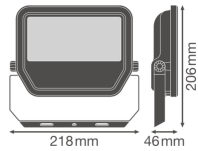

Technische Daten Ledvance LED-Scheinwerfer GEN 3 Schwarz 50W 5500lm 100D - 830 Warmweiß | IP65 - Symmetrisch - Ersatz für 100W

[Produkt ansehen](#)

## Technische Informationen

Technologie	LED Integriert
Lampen Spannung (V)	220-240
Dimmbar	Nicht dimmbar
Farbcode	830 Warmweiß
Lichtfarbe (Kelvin)	3000 Warmweiß
Farbwiedergabestufe (Ra)	80-89 - Gute Farbwiedergabe
Helle Farbe	Weiß
Farbsteuerung	Einzelfarbe
Lumen Watt Verhältnis (Lm/W)	110
Abstrahlwinkel (Grad)	100
Leistungsfaktor	>0.90
Produkttyp	LED Flutlichter

## Informationen zur Leuchte

Befestigung	Oberflächenmontage
Leuchtenverbindung	Kabel, 3-polig
Optikabdeckung	Glas
Lichtverteilung	Symmetrisch
IP-Schutzklasse	IP65 - staub- und wasserdicht
Prallschutz	IK07 - 2 Joule
Betriebstemperatur	-30°C bis +50°C
Sockelfarbe	Schwarz
Gehäuse	Aluminium
Farbe des Gehäuses	Schwarz
Produktserie	Performance

## Maße

Länge (mm)	206
Breite (mm)	218
Höhe (mm)	46