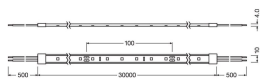

Technische Daten Ledvance Led-Streifen Value 27.5W 2740lm 24v - 865 Tageslichtweiß | 30M/10mm

[Produkt ansehen](#)

Technische Daten

Artikelnummer	251149
EAN	4058075597488
Marke	Ledvance
Herstellername	LED STRIP VALUE-600 30 meter reel -600/865/30/IP65
Beleuchtungdirekt All-in Garantie	3 Jahre
Durchschnittliche Lebensdauer (Stunden)	20000

Technische Informationen

Technologie	LED
Watt	27.5
Lampen Spannung (V)	24
Dimmbar	Nicht dimmbar
Farbcode	865 Tageslichtweiß
Lichtfarbe (Kelvin)	6500 Tageslichtweiß
Helle Farbe	Weiß
Farbwiedergabestufe (Ra)	80-89 - Gute Farbwiedergabe
Farbsteuerung	Einzelfarbe
Lichtstrom (Lumen)	2740
Lumen Watt Verhältnis (Lm/W)	94
IP-Schutzklasse	IP65 - staub- und wasserdicht

Produkttyp LED-Streifen

Produktinformationen

LEDs pro Meter 60

Produktserie LED STRIP VALUE-600 30 meter reel

Maße

Länge (mm) 30000

Breite (mm) 10

Höhe (mm) 4