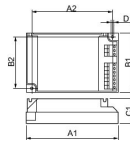

## Technische Daten Philips HF-P 218 PL-T/C III 220-240V für 2x18W

[Produkt ansehen](#)