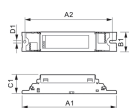

Product Details

Originalverpackung 12

Technische Daten

Artikelnummer	180516
EAN	8711500999085
Marke	Philips
Herstellername	HF-S 258 TL-D II 220-240V 50/60Hz
Beleuchtungsdirekt All-in Garantie	1 Jahr

Technische Informationen

Technologie	Zubehör
EVG für den Lampentyp	TL-D
Durchschnittliche Lebensdauer (Stunden)	0
Maximale Wattanzahl	58
Geeignet für	TL-D
Dimmbar	Nicht dimmbar
Anzahl benötigter Lampen	2
Produkttyp	Zubehör - Vorschaltgerät Leuchtstoff

Produktinformationen

EOC8 89746300