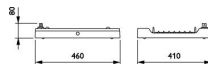

Technische Daten Philips LED-Highbay GentleSpace BY482P 120W 17000lm 44D - 840 Kaltweiß | IP65 - Dali Dimmbar

[Produkt ansehen](#)