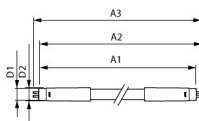

Technische Daten Philips LED Tube T5 MASTER (HF) High Output 18.5W 2800lm - 865 Tageslichtweiß | 85cm - Dimmbar - Ersatz für 39W

[Produkt ansehen](#)

Technische Daten

Artikelnummer	248835
EAN	8720169163171
Marke	Philips
Herstellername	MAS LEDtube HF 900mm HO 18.5W 865 T5
Originalverpackung	10
Beleuchtungdirekt All-in Garantie	5 Jahre
Energieeffizienzklasse	D
Durchschnittliche Lebensdauer (Stunden)	60000
Lampen Spannung (V)	60-100

Technische Informationen

Technologie	LED
Ersetzt (Watt)	39
Watt	18.5
Dimmbar	Nur mit dimmbarem Vorschaltgerät dimmbar
Sockel	G5
Drehbar	Nein
Farbcode	865 Tageslichtweiß
Lichtfarbe (Kelvin)	6500 Tageslichtweiß
Farbwiedergabestufe (Ra)	80-89 - Gute Farbwiedergabe
Helle Farbe	Weiß

Farbsteuerung	Einzelfarbe
Lichtstrom (Lumen)	2800
Lumen Watt Verhältnis (Lm/W)	151
Produkttyp	T5 LED Röhre
Sensortyp	Kein Sensor

Produktinformationen

Inklusive LED Starter	Nein
Vorschaltgerät benötigt	Ja
Vorschaltgerät für LED-Röhren	Elektronisch (HF)
LED-Röhre Output	High Output
Ausführung	Matt
Gehäuse	Glas
Produktserie	Master

Maße

Länge	85cm
Länge (mm)	863
Durchmesser (mm)	19

Warum BeleuchtungDirekt?

-  persönliche **Beratung**
-  **individuelle** Angebote
-  bis zu **7 Jahre Garantie**
-  **einfache** Retour